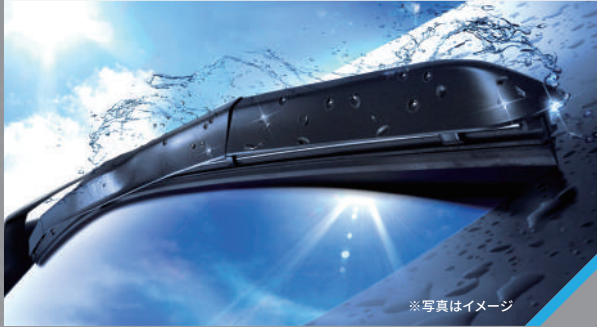

### シリコートワイパーブレード

年間を通して雨天・降雪を問わず良好な視界を確保。撥水コーティングされたフロントウインドウのコーティング層を保護し、撥水効果を長期間維持できます。

商品番号: 59123129

※写真はイメージ

※写真はイメージ