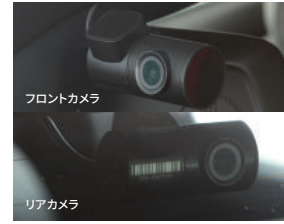

フロント+リアセット
商品番号: LJ000026AA
参考取付時間: 2.0h

※フロントカメラ背面 オープニングイメージ

[詳しくはこちら](#)

クラウド型ドライブレコーダー DR-SJP4

クラウドサーバーに大切な映像を保存することで
データを確実に守ることはもちろん、「コネクティッド
サービス」が一体となったことで、運転以外の様々な
状況でドライバーをアシストします。

1. リモートライブ映像
2. 衝撃検知通知
3. 緊急事態をSMSで通知
4. ドライバーアシスト機能

[詳しくはこちら](#)

ドライブレコーダー付き ディスプレイミラー

標準ルームミラーと比較して圧倒的な視野の広さを確保し、死角の少ない後方視界を確認できます。

- ◎高画質でワイドなリア映像
- ◎カメラアングル&ズーム機能
- ◎駐車監視モード & 録画データ再生機能
- ◎セバレート型カメラ
- ◎簡単なボタン操作機能

商品番号: 59083923

参考取付時間: 2.5h

 [機能紹介動画はこちら](#)

※写真はイメージです。

ズーム機能イメージ

ディスプレイのAのエリアを上下にフリックするとカメラアングルを上下に調整可能。Bのエリアを上下にフリックするとズームイン・ズームアウトの調整が可能。

フロントカメラ

リアカメラ

ETC 1.0車載器

運転に役立つ情報を安心の音声案内でサポートするETC車載器。本体はグローブボックス内へ取付。

商品番号: 59083075