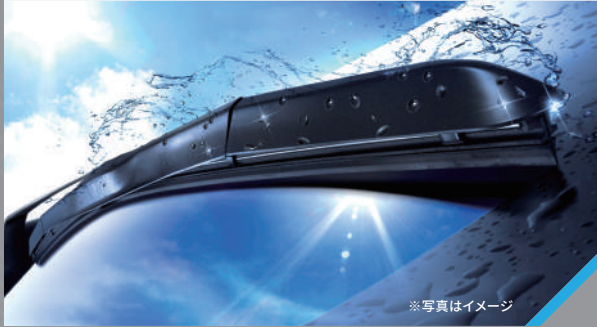

シリコートワイパーブレード

年間を通して雨天・降雪を問わず良好な視界を確保。撥水コーティングされたフロントウインドウのコーティング層を保護し、撥水効果を長期間維持できます。

商品番号: 59123129

※写真はイメージ