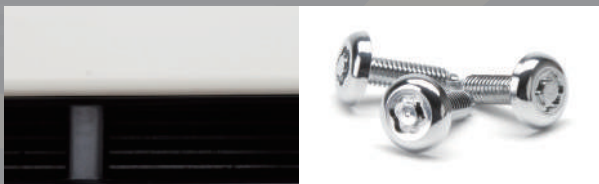

ロゴ入りナンバーロックボルト

ジープのアイデンティティを主張するロゴ入りの
ナンバーロックボルト。
駐車時のナンバープレートの盗難防止に役立ちます。
1台分3個入りセット。
ロゴは2種類のデザインから選べます。

ブラック (12mm×2本、8mm×1本)
商品番号: JPNAM6262901
参考取付時間: 0.1h
※車両仕様により適合が異なる場合があります。

シルバー (12mm×2本、8mm×1本)
商品番号: JPNABU2029100
参考取付時間: 0.1h

Jeep®