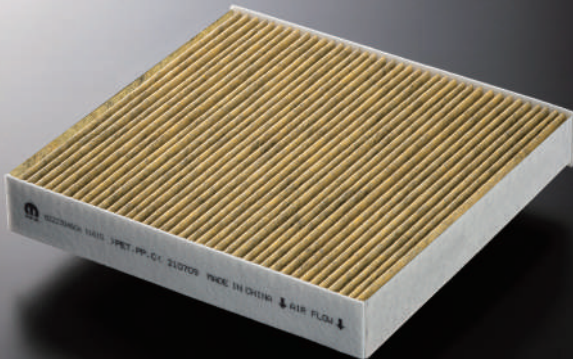

### シリコートスノーワイパーブレード (右用) (左用)

拭くだけで撥水コーティングを施し、凍りつきを緩和する雪専用ワイパー。

※サイズ:400mm/1本。1台分には2本必要です。

商品番号: JPNA002371500

<参考取付時間:0.1h>

※写真はイメージです。