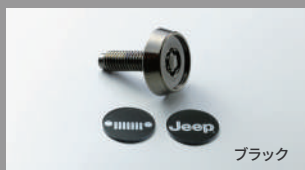

SAFETY & MAINTENANCE

安全性と信頼性を追求した純正アクセサリは、
ドライビングシーンにさらなる安心感をもたらします。