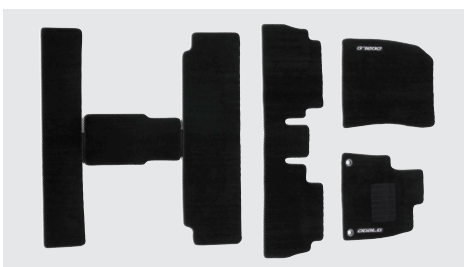

FEATURED PRODUCTS

FIAT DOBLOを
便利で機能性の高いアクセサリで、
快適なドライブをお楽しみください。

※写真はイメージ

プレミアムフロアマットセット 5人乗り用

ブラックの上質な素材とストライプデザインはシックでありながらスポーティ感を表現しています。

商品番号: 59083734
32,890円(29,900円)

プレミアムフロアマットセット 7人乗り用

ブラックの上質な素材とストライプデザインは高級感もありシンプルながら、上質な空間を演出します。

商品番号: 59083735
54,890円(49,900円)

タッチスクリーンプロテクトフィルム

スクリーンに汚れや指紋が付きにくく、画面の小傷防止にも役立ちます。反射による映り込みを低減しています。

商品番号: 59083936
4,180円(3,800円) 参考取付時間:0.1h

クラウド型ドライブレコーダー DR-SFT4

クラウドサーバーに大切な映像を保存することでデータを確実に守ります。多くのドライバーアシスト機能があなたのカーライフを安心へとつなげる新世代ドライブレコーダー。

ドアデフレクター

雨天時の換気などに便利。DOBLOのスタイルにフィットします。1台分4枚セット。

商品番号: 59083621
53,020円(48,200円) 参考取付時間:0.7h

アシストグリップ

ヘッドレストにしっかり固定するため、リア乗降時の補助や走行時の姿勢安定に役立ちます。

商品番号: 59083636
11,000円(10,000円)

ETC2.0車載器 [スタンドアロンタイプ]

渋滞情報をわかりやすく案内。交通情報に加え、安全運転支援・災害時支援などの情報を得ることができます。