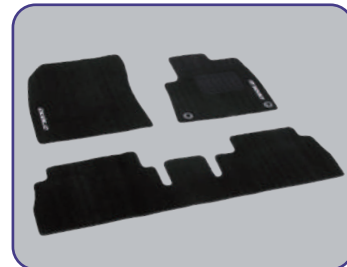

FIAT

PARTS & ACCESSORIES

DOBLO

FEATURED PRODUCTS

フィアットのミニバン「ドブロ」を快適で使いやすくカスタムする純正アクセサリーをご提案。

ドライブレコーダー V263A

4K / WIFI ドライブレコーダー 前後2カメラモデル 起動時のFIATブランドロゴ表示します。
① 超画質録画 ② WIFI 機能搭載 ③ ファイル保護機能 ④ 駐車監視モード ⑤ 専用ビューアソフト
商品番号: 59083853
59,950円(54,500円) 参考取付時間:2.0h

プレミアムフロアマット 5人乗り用

ブラックの上質な素材とストライプデザインはシックでありながらスポーティ感を表現しています。
商品番号: 59083734
32,890円(29,900円)

ドアデフレクター

雨天時の換気などに便利。DOBLOのスタイルにフィットします。1台分4枚セット。
商品番号: 59083621
53,020円(48,200円) 参考取付時間:0.7h

ウェットシートカバー(フロント・1席分)

汚れや濡れからシートを保護。レジャーの際など、状況に気せず気軽に車両に乗り込むことができます。
商品番号: 59124499
16,280円(14,800円)

ラゲジトレイ 5人乗り用

ラゲジスペースの床面をカバーし、滑り止め効果のある仕上げにより荷物の横滑りや床面の汚れを防止します。
商品番号: 50291001
10,780円(9,800円)

リバースチャイム

ギアがリバース(後退)ポジションに入っている事をチャイムでお知らせします。取付時に音色3種類、音量3段階から選択出来ます。
商品番号: JPNAA00272301
14,850円(13,500円) 参考取付時間:0.8h