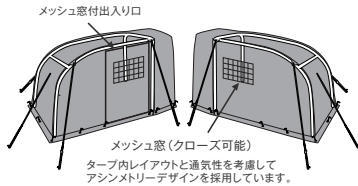

※写真はイメージ

<展開イメージ>

メッシュ窓 (クローズ可能)
タープ内レイアウトと通気性を考慮して
アンメトリデザインを採用しています。

※カーサイドタープでありながらタープのみでも自立します。
フルクローズジッパーを閉め、固定ベルトを外せば簡単に車両の移動が可能。

カーサイドタープ

<エアフレーム・リビングシェルター>

- 独自のエアチューブ構造
付属のポンプで空気を注入するだけで、強固な自立型のタープが完成。素早い設営・撤収を可能にします。
- 車とタープの一体感
車体とタープは複数のベルトで固定され、接合部専用のカバー・シートが外気の侵入を緩和します。
- シーンに合わせた設置&快適な室内
広く快適な室内空間は車両の横以外に後部への装着も可能。
- 耐水圧3000mm
- 展開サイズ: 高さ180cm × タテ・ヨコ250cm
- 収納時サイズ: 横幅34cm × 高さ34cm × 奥行き53cm
- 重量: 10.5kg