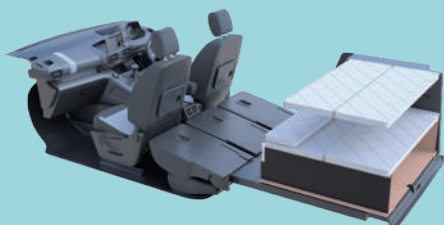

展開方法 操作はカンタン「3ステップ」

STEP1 後部シートを倒します。