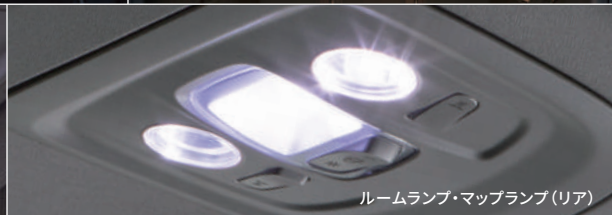

LEDバルブ

各種ランプ類をLEDに取り替えることができるバルブセット。各2個入り。

ルームランプ フロント&リア用セット
商品番号: 59123956
13,200円 (12,000円) 参考取付時間: 0.1h

マップランプ フロント用
商品番号: 59123956
13,200円 (12,000円) 参考取付時間: 0.1h

マップランプ リア用
商品番号: 59123956
13,200円 (12,000円) 参考取付時間: 0.1h

ラゲッジルーム ランプ用
商品番号: 59123956
13,200円 (12,000円) 参考取付時間: 0.1h
※商品は2個セットですが、使用は1個となります。

LEDバルブ(ライセンスプレート用)

LEDバルブ(ライセンスプレート用)
夜間のリアビューを精悍なイメージにアップグレードします。

商品番号: JPN CJAYP18205040
8,250円 (7,500円) 参考取付時間: 0.1h

LEDフットライトキット

前席2灯セット。
ドアオープン時にはルームランプに連動して白色点灯、走行時には青色点灯します。
商品番号: 59082836 14,740円 (13,400円) 参考取付時間: 1.0h

※写真は実際の車両と異なります。