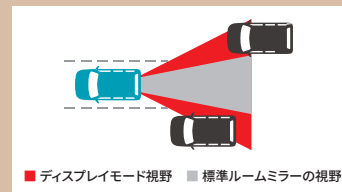

※フロントカメラ背面 オープニングイメージ

[詳しくはこちら](#)

フルディスプレイミラー

標準ルームミラーに比べ圧倒的な視界の広さを確保し、死角を解消するデジタルルームミラー。

商品番号: 59083646
154,000円 (140,000円) 参考取付時間: 2.0h

デッドアングルカメラの映像は標準ミラーと同様にフルディスプレイミラーの左側に映し出されます。

◎画面サイズ:1600×320 ◎画面輝度:1500cd/m2 ◎カメラ画素数:1.7MP ◎フレームレート:60/30fps (自動調整)
◎ダイナミックレンジ:120dB HDR ◎水平画角:50度