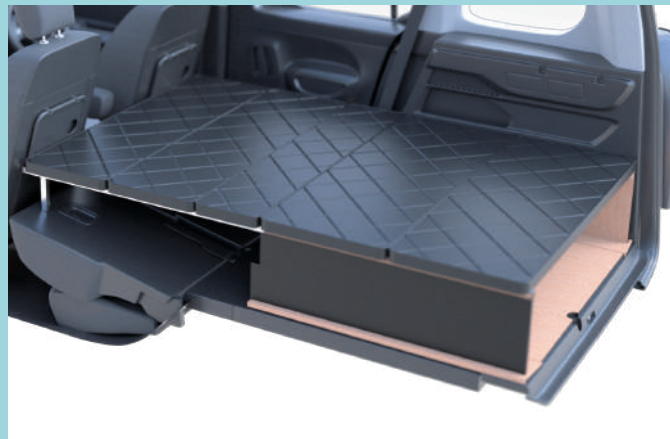

type-02 BLACK

商品番号: 59083650 265,100円 (241,000円)

ベッドマットの表皮素材は防汚性・耐候性に優れたPVCレザーを採用