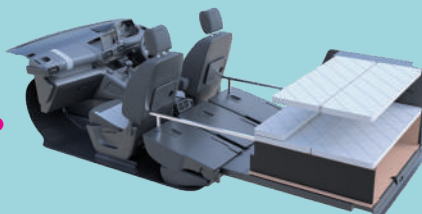

本製品について

5

本製品はDOBLO (5人乗り)用のベッドキット・システムです。※DOBLO MAXI (7人乗り)に装着することは出来ません。

展開方法 操作はカンタン「3ステップ」

STEP1 後部シートを倒します。

STEP2 エクステンションバーを引き出します。

STEP3 マットを敷いて完成です。

サイズ