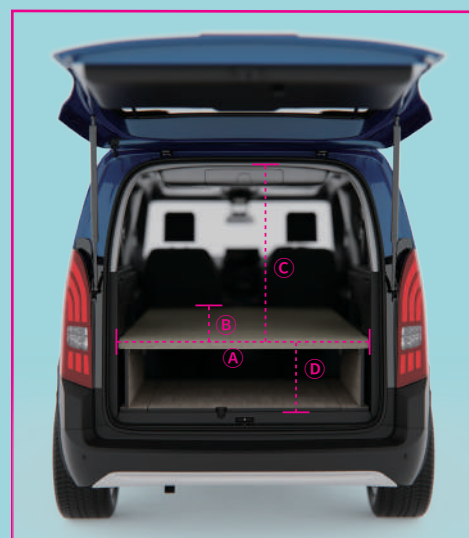

本製品について

5

本製品はDOBLO (5人乗り)用のベッドキット・システムです。※DOBLO MAXI (7人乗り)に装着することは出来ません。

展開方法 操作はカンタン「3ステップ」

STEP1 後部シートを倒します。

STEP2 エクステンションバーを引き出します。

STEP3 マットを敷いて完成です。

サイズ