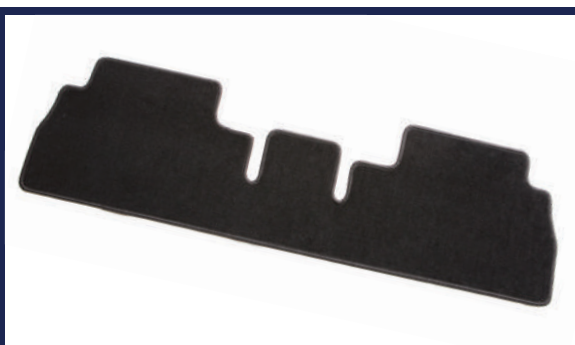

PROTECTION

専用に設計されたアクセサリーは、耐久性とフィット性に優れ、常にDOBLOを保護します。

マッドガード(リア用)

タイヤが跳ね上げる砂利などからボディを守り、泥汚れの防止にも効果的です。

商品番号: 71809246
5,170円(4,700円)
参考取付時間: 0.9h

フロアマットセット(ニードルパンチ)

ブラックの上質な素材とストライプデザインはシックでありながらスポーティ感を表現しています。フロント左右 2枚セット。

商品番号: 50290993
13,200円(12,000円)

フロアマット(ニードルパンチ 2列目用)

2列目シート用のフロアマット。

商品番号: 59083722
7,150円(6,500円)

フロアマット(ニードルパンチ 3列目用)

3列目シート用のフロアマット。

7人乗り用
商品番号: 71809152
9,350円(8,500円)