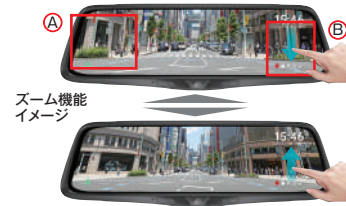

ドライブレコーダー付き ディスプレイミラー

標準ルームミラーと比較して圧倒的な視野の広さを確保し、死角の少ない後方視界を確認できます。また、後席の乗員やラゲッジルームの荷物を気にすることなくクリアな後方視界を確保します。

主な特長

- ◎高画質でワイドなリア映像
- ◎カメラアングル&ズーム機能
- ◎駐車監視モード & 録画データ再生機能
- ◎セパレート型カメラ
- ◎簡単なボタン操作機能

商品番号: 59083923

参考取付時間: 2.5h

ディスプレイのAのエリアを上下にフリックするとカメラアングルを上下に調整可能。Bのエリアを上下にフリックするとズームイン・ズームアウトの調整が可能。

◎液晶画面: 9.66型 IPS・解像度 1280 × 320 カメラ画素数: フロント200万画素 / リア: 200万画素

◎映像フレームレート: フロントカメラ: 27.5fps・リアカメラ: 25.0fps Gセンサー/GPS: 内蔵設計