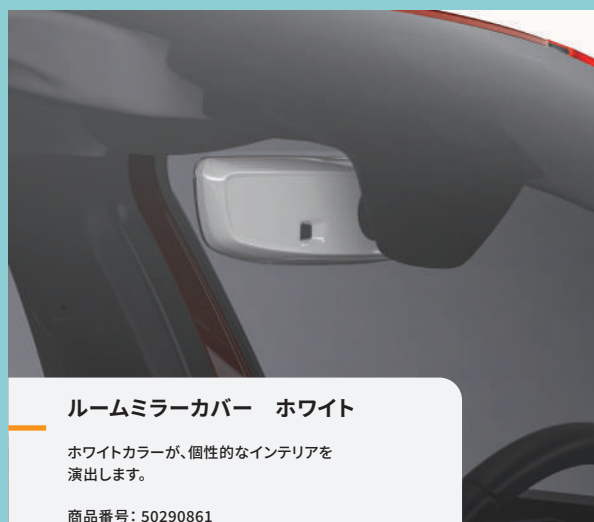

STYLE

600eのお洒落でユニークなスタイリングを
より個性的に飾る純正アクセサリ。
愛車を自分好みに染め上げよう。

フロントロゴ ホワイト

ホワイトカラーエンブレムへ変更し、
遊び心を演出します。

商品番号: 50291030

ミラーカバー ホワイト

サイドビューにホワイトカラーを足すことで
スポーティな印象に仕上げます。

商品番号: 50290855

参考取付時間: 0.2h

リアロゴ ホワイト

ホワイトカラーエンブレムへ変更し、
遊び心を演出します。

商品番号: 50291031

ルームミラーカバー ホワイト

ホワイトカラーが、個性的なインテリアを
演出します。

商品番号: 50290861

参考取付時間: 0.2h