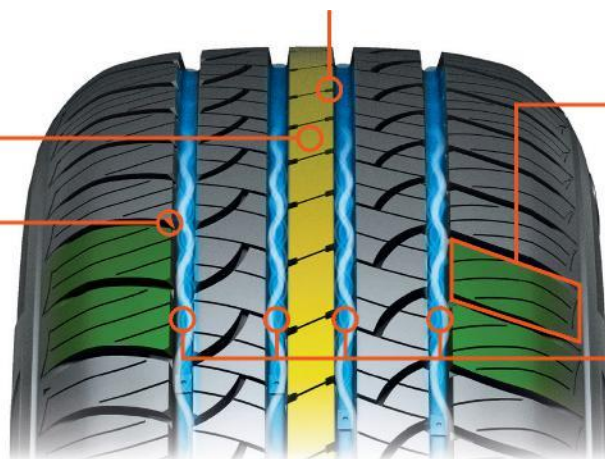

静粛性

シリカコンパウンド (低PAH オイルコンパウンド)
ウェット路面での走行性能とトラクションを向上させ、環境にも優しい

ハンドリング性能を向上させる
リブ型センターブロック

ショルダーグローブタイパー
ステアリングの安定感が増し、
片減りを防ぎます。

スクエアショルダーブロック
安定したコーナリンググリップ
を実現します。

4チャンネルストレートグルーブ
優れた排水性能を発揮

【価格は2024年5月現在のものです】

タイヤサイズ	希望小売価格 (税込)
225/55R18 98V	¥21,780
225/45R17 94Y	¥22,880
225/40R18 92Y	¥25,190
215/65R16 109/107T	¥21,780
215/60R17 100H XL	¥20,570
215/55R17 98Y	¥19,470
205/55R16 91V	¥17,160
205/45R17 88W	¥20,570
195/55R16 91V	¥16,060
195/45R16 84V	¥18,260
185/65R15 88H	¥12,430
185/55R15 82V	¥19,250
175/65R14 82T	¥11,330