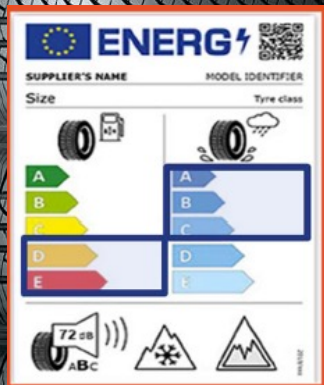

静粛性

シリコン化合物 (低 PAH オイル化合物)
ウェット路面での走行性能とトラクションを向上させ、環境にも優しい

ハンドリング性能を向上させる
リブ型センターブロック

ショルダーグロブタイパー
ステアリングの安定感が増し
片減りを防ぎます。

スクエアショルダーブロック
安定したコーナリンググリップ
を実現します。

4チャンネルストレートグループ
優れた排水性能を発揮

タイヤサイズ	希望小売価格 (税抜)
225/55R18 98V	¥18,000
205/45R17 88W	¥17,000
225/45R17 94Y	¥19,000
195/55R16 91V	¥13,000
205/55R16 91V	¥14,000
185/65R15 88H	¥10,000
215/55R17 98Y	¥16,500
185/55R15 82V PK05	¥16,000
195/45R16 84V	¥15,000
225/40R18 92Y	¥21,000
175/65R14 82T	¥9,700
215/60R17 H XL	¥17,100
215/65R16 109/107T	¥17,900