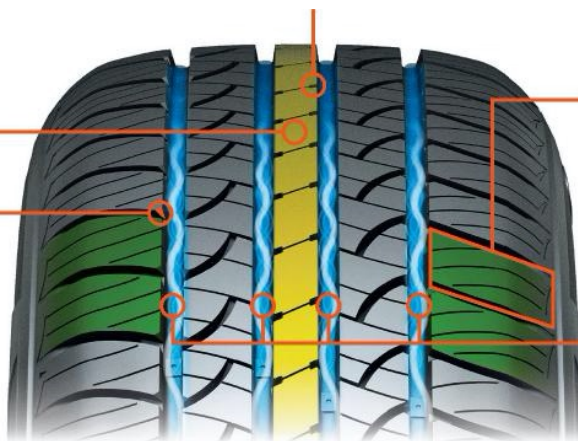

EUROREPAR Reliance

TRUSTED TYRES

安心の基本性能と
優れたコストパフォーマンスを
兼ね備えたスタンダードタイヤ

低価格

耐摩耗性

低燃費

安全性

高ウェット性

静粛性

シリコン化合物 (低 PAH オイル化合物)
ウェット路面での走行性能とトラクションを向上させ、環境にも優しい

ハンドリング性能を向上させる
リブ型センターブロック

ショルダーグロブタイパー
ステアリングの安定感が増し
片減りを防ぎます。

スクエアショルダーブロック
安定したコーナリンググリップ
を実現します。

4チャンネルストレートグループ
優れた排水性能を発揮

タイヤサイズ	希望小売価格 (税抜)
225/55R18 98V	¥18,000
205/45R17 88W	¥17,000
225/45R17 94Y	¥19,000
195/55R16 91V	¥13,000
205/55R16 91V	¥14,000
185/65R15 88H	¥10,000
215/55R17 98Y	¥16,500
185/55R15 82V PK05	¥16,000
195/45R16 84V	¥15,000
225/40R18 92Y	¥21,000
175/65R14 82T	¥9,700
215/60R17 H XL	¥17,100
215/65R16 109/107T	¥17,900