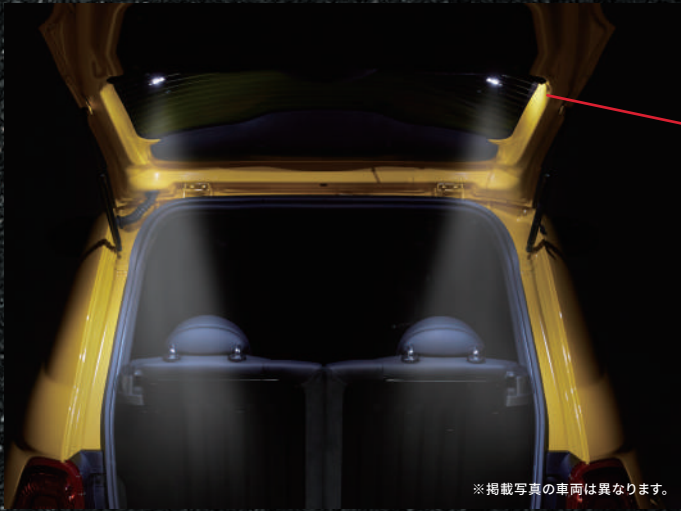

シートバックホルダー

リアシート背面に取り付け、車検証や小物等を整理するのに便利なホルダー。
500ロゴ入り。穴開け加工不要のベルクロテープ止め。

商品番号：59124053 参考取付時間：0.2h

ラゲッジセパレーター

荷物の形に応じてフレキシブルにアレンジが可能で
荷室を有効活用できます。

商品番号：50290275 参考取付時間：0.1h

ウィンドストップ

カブリオレ用。ルーフオープン時、室内への風の巻き込みを抑えます。 商品番号：735750475 参考取付時間：0.2h

アディショナルLED ハッチゲート取付

夜間の荷おろし時に標準ランプが照射しない部分を明るく照らします。高輝度LED採用。
ハッチゲート裏インテリアパネルに2か所装着。
要穴開け加工。

LED ユニット
商品番号: JPNABU2015100
参考取付時間: 1.0h

ワイアリングユニット (1台取付に付き1個必要)
商品番号: 59124597

※掲載写真の車両は異なります。

LEDラゲッジランプバルブ

LED3灯プレートを使用したバルブでラゲッジ内を明るく照らし、夜間の荷物の積み降ろしをアシストします。