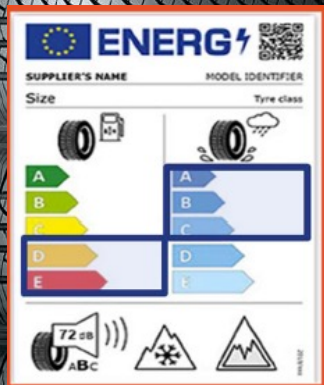

静粛性

シリコンパウンド (低 PAH オイルコンパウンド)
ウェット路面での走行性能とトラクションを向上させ、環境にも優しい

ハンドリング性能を向上させる
リブ型センターブロック

ショルダーグロブタイパー
ステアリングの安定感が増し
片減りを防ぎます。

スクエアショルダーブロック
安定したコーナリンググリップ
を実現します。

4チャンネルストレートグループ
優れた排水性能を発揮

タイヤサイズ	希望小売価格 (税抜)
225/55R18 98V	¥18,000
205/45R17 88W	¥17,000
225/45R17 94Y	¥19,000
195/55R16 91V	¥13,000
205/55R16 91V	¥14,000
185/65R15 88H	¥10,000
215/55R17 98Y	¥16,500
185/55R15 82V PK05	¥16,000
195/45R16 84V	¥15,000
225/40R18 92Y	¥21,000
175/65R14 82T	¥9,700
215/60R17 H XL	¥17,100
215/65R16 109/107T	¥17,900