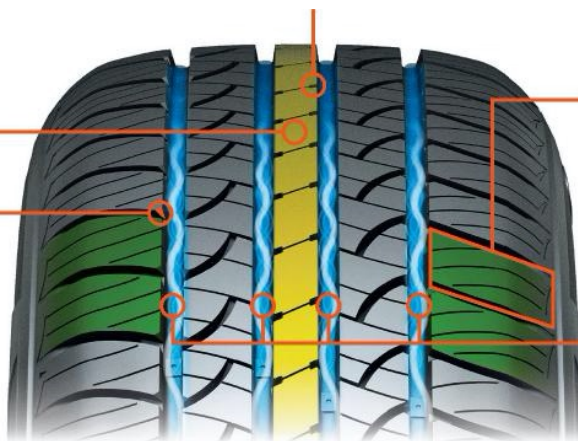

EUROREPAR Reliance

TRUSTED TYRES

安心の基本性能と
優れたコストパフォーマンスを
兼ね備えたスタンダードタイヤ

低価格

耐摩耗性

低燃費

安全性

高ウェット性

静粛性

シリコンパウンド (低 PAH オイルコンパウンド)
ウェット路面での走行性能とトラクションを向上させ、環境にも優しい

ハンドリング性能を向上させる
リブ型センターブロック

ショルダーグロブタイパー
ステアリングの安定感が増し
片減りを防ぎます。

スクエアショルダーブロック
安定したコーナリンググリップ
を実現します。

4チャンネルストレートグループ
優れた排水性能を発揮

タイヤサイズ	希望小売価格 (税抜)
225/55R18 98V	¥18,000
205/45R17 88W	¥17,000
225/45R17 94Y	¥19,000
195/55R16 91V	¥13,000
205/55R16 91V	¥14,000
185/65R15 88H	¥10,000
215/55R17 98Y	¥16,500
185/55R15 82V PK05	¥16,000
195/45R16 84V	¥15,000
225/40R18 92Y	¥21,000
175/65R14 82T	¥9,700
215/60R17 H XL	¥17,100
215/65R16 109/107T	¥17,900